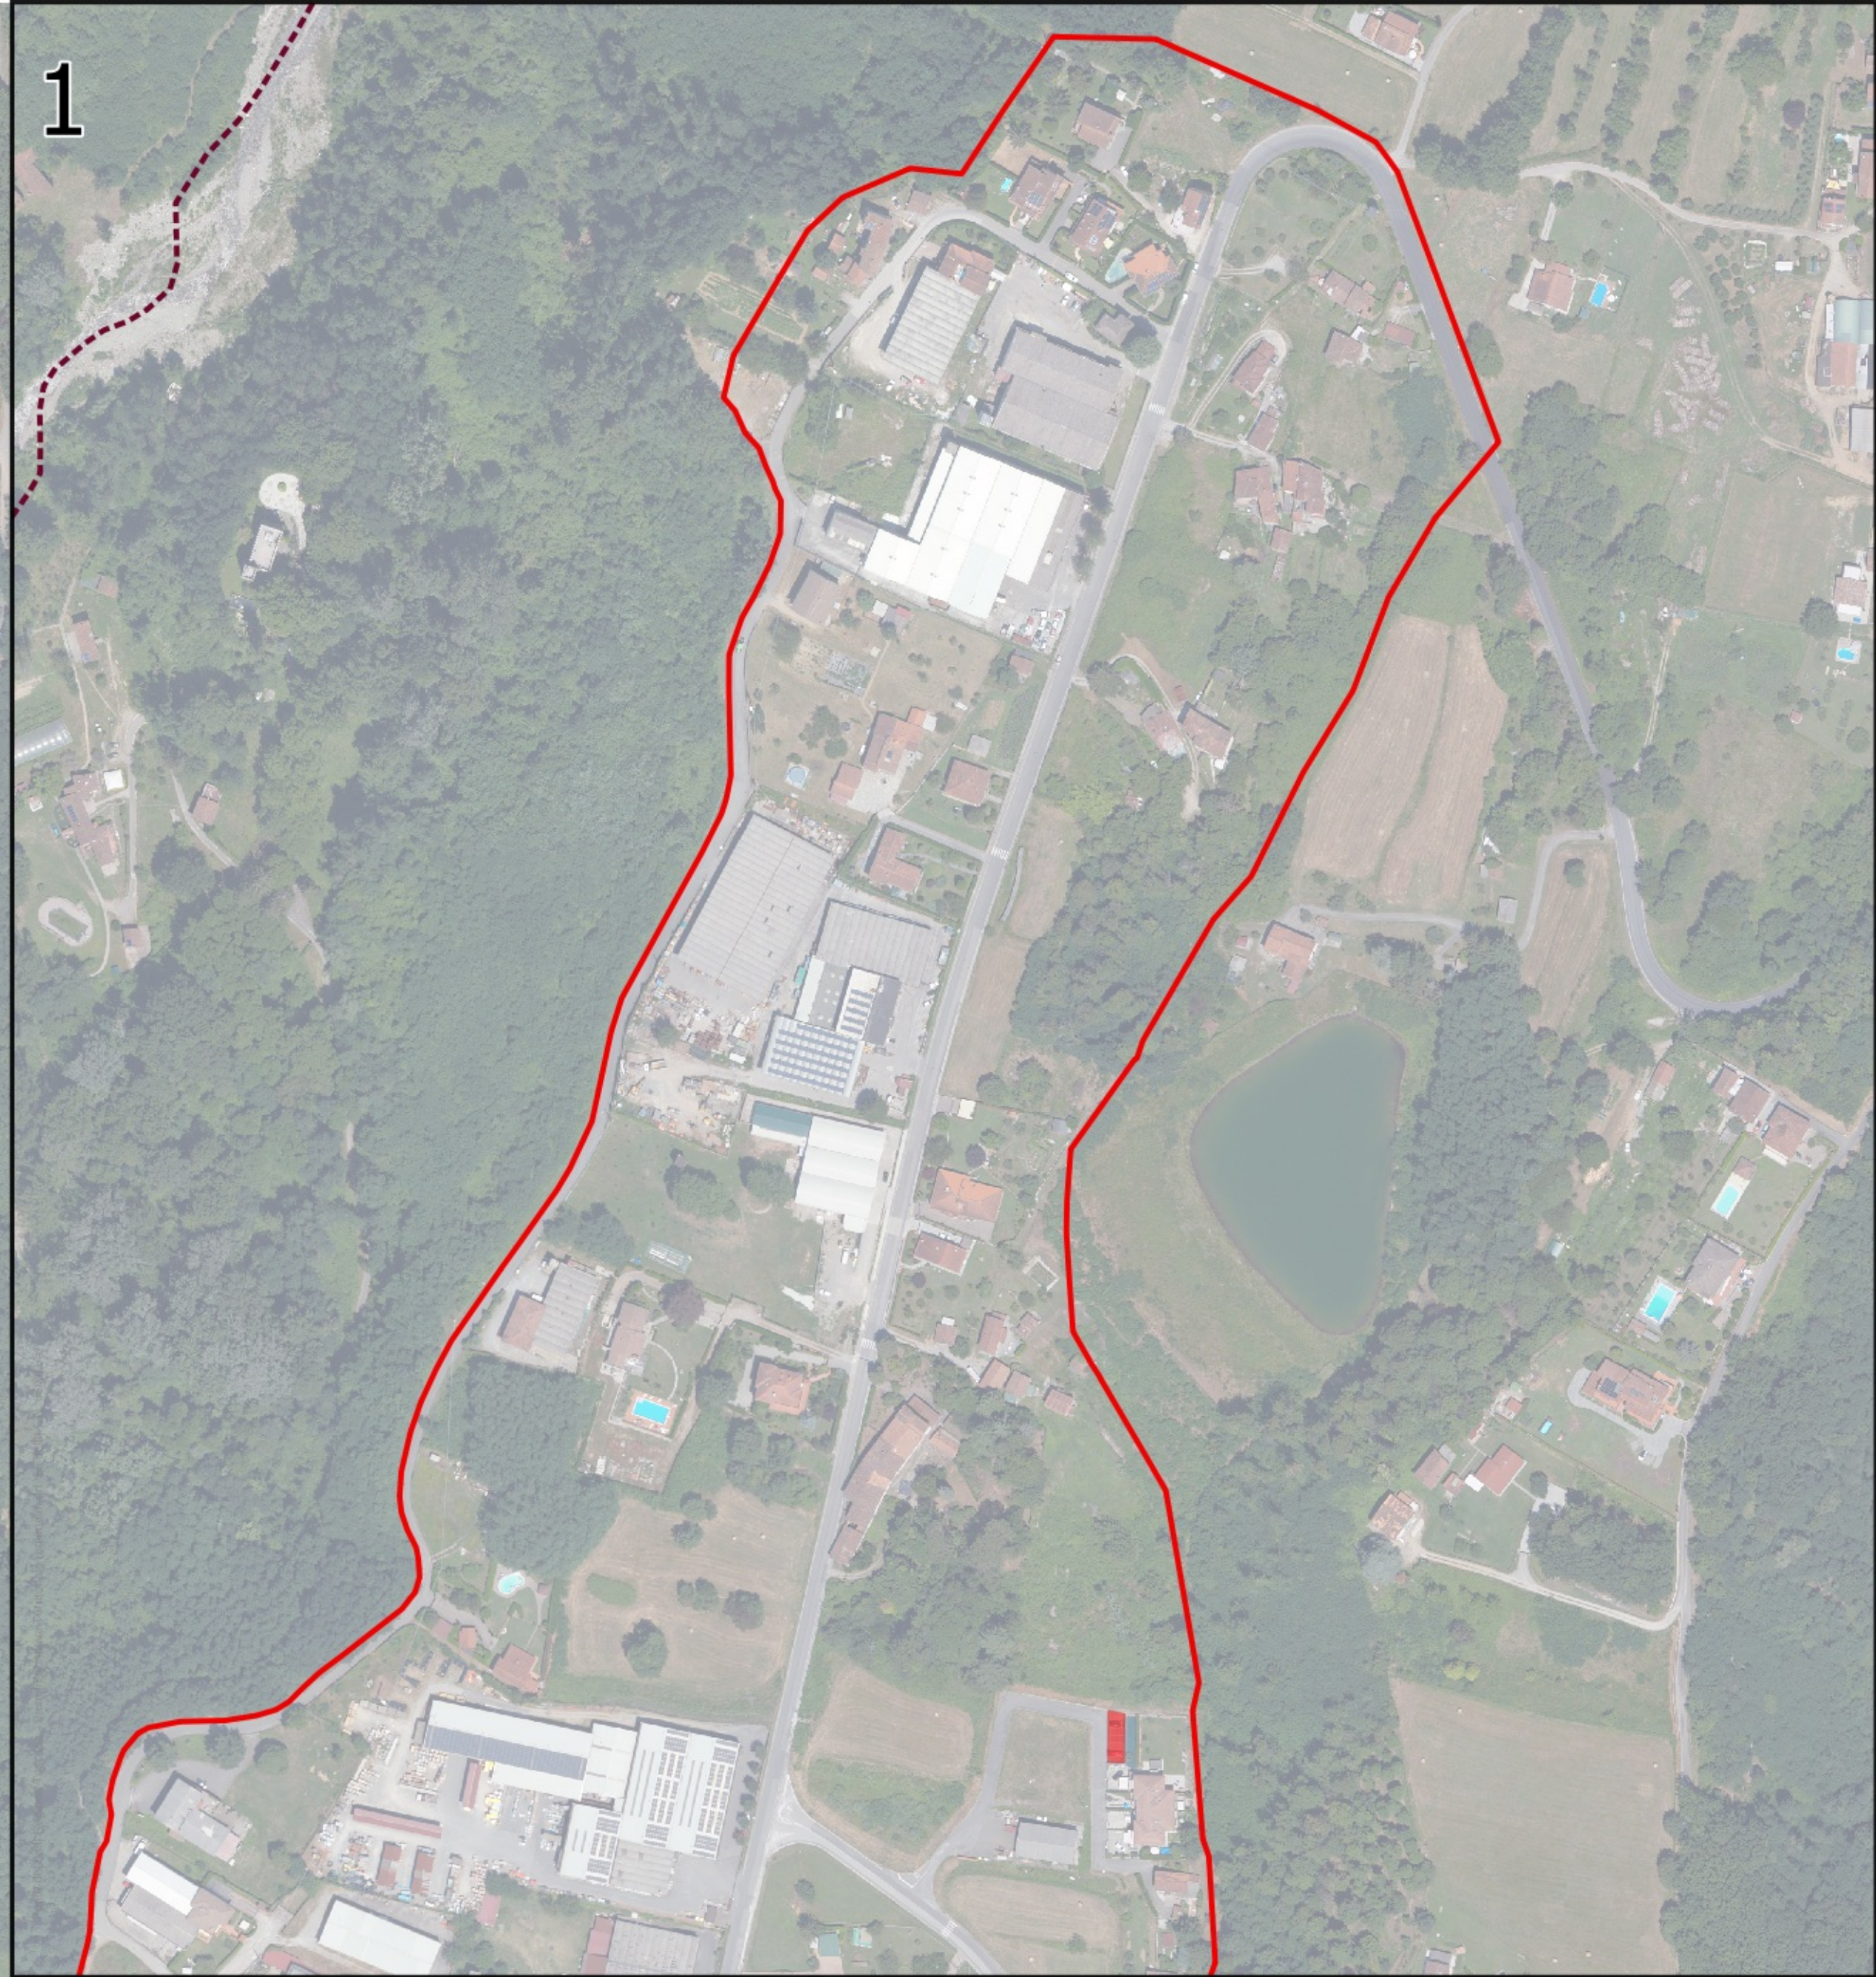

1. **Legenda**
2. Perimetro frazioni.
   - Comune di Coreglia
   - Suddivisione delle proprietà
   - Ecclesiastiche
   - Comunali
   - Private ad uso pubblico