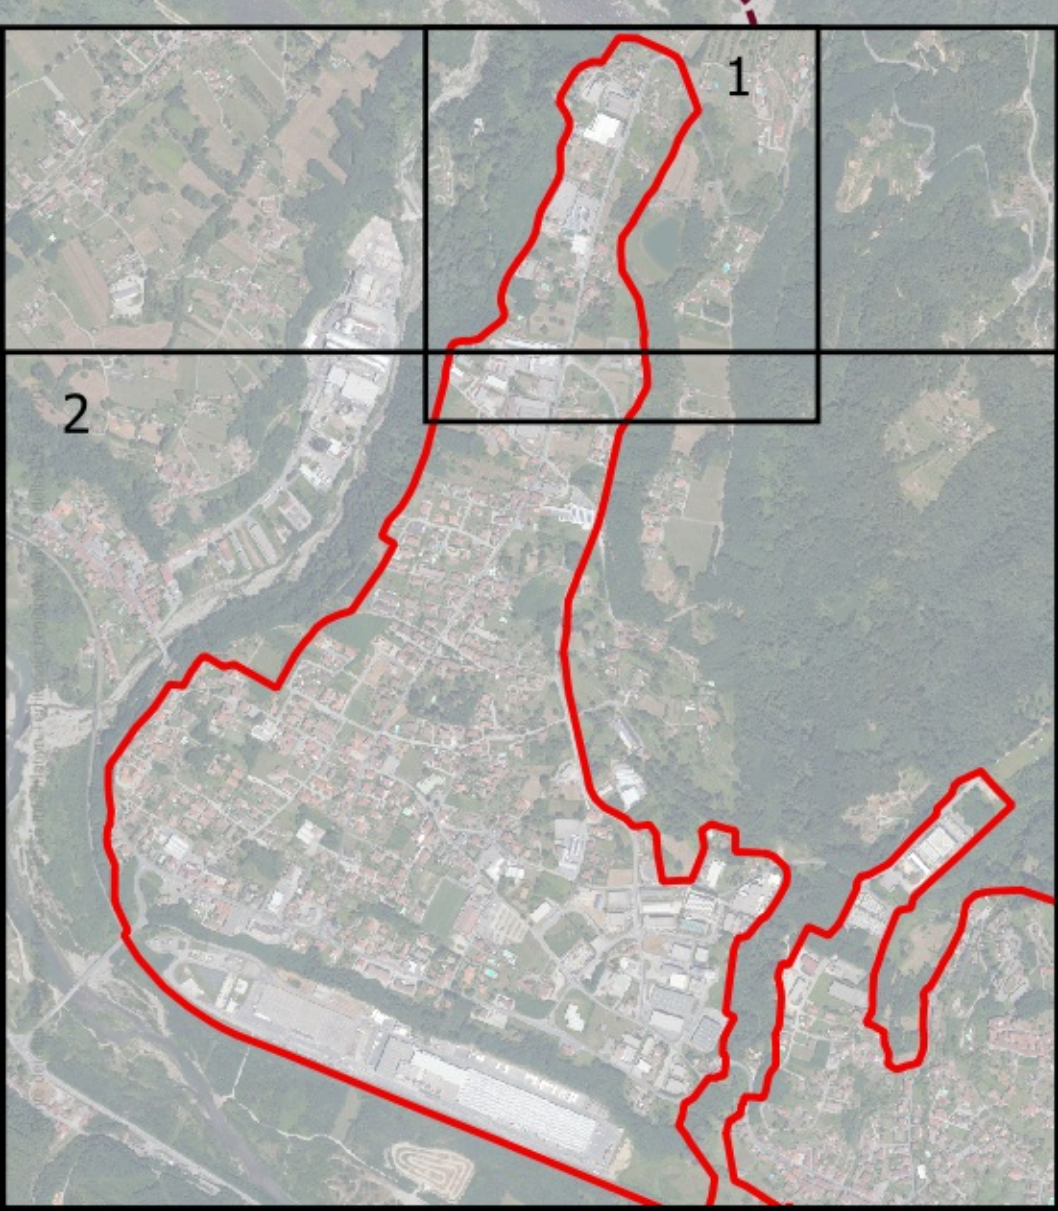

1. **Legenda**
2. Perimetro frazioni.
   - Comune di Coreglia
   - Suddivisione delle proprietà
   - Ecclesiastiche
   - Comunali
   - Private ad uso pubblico