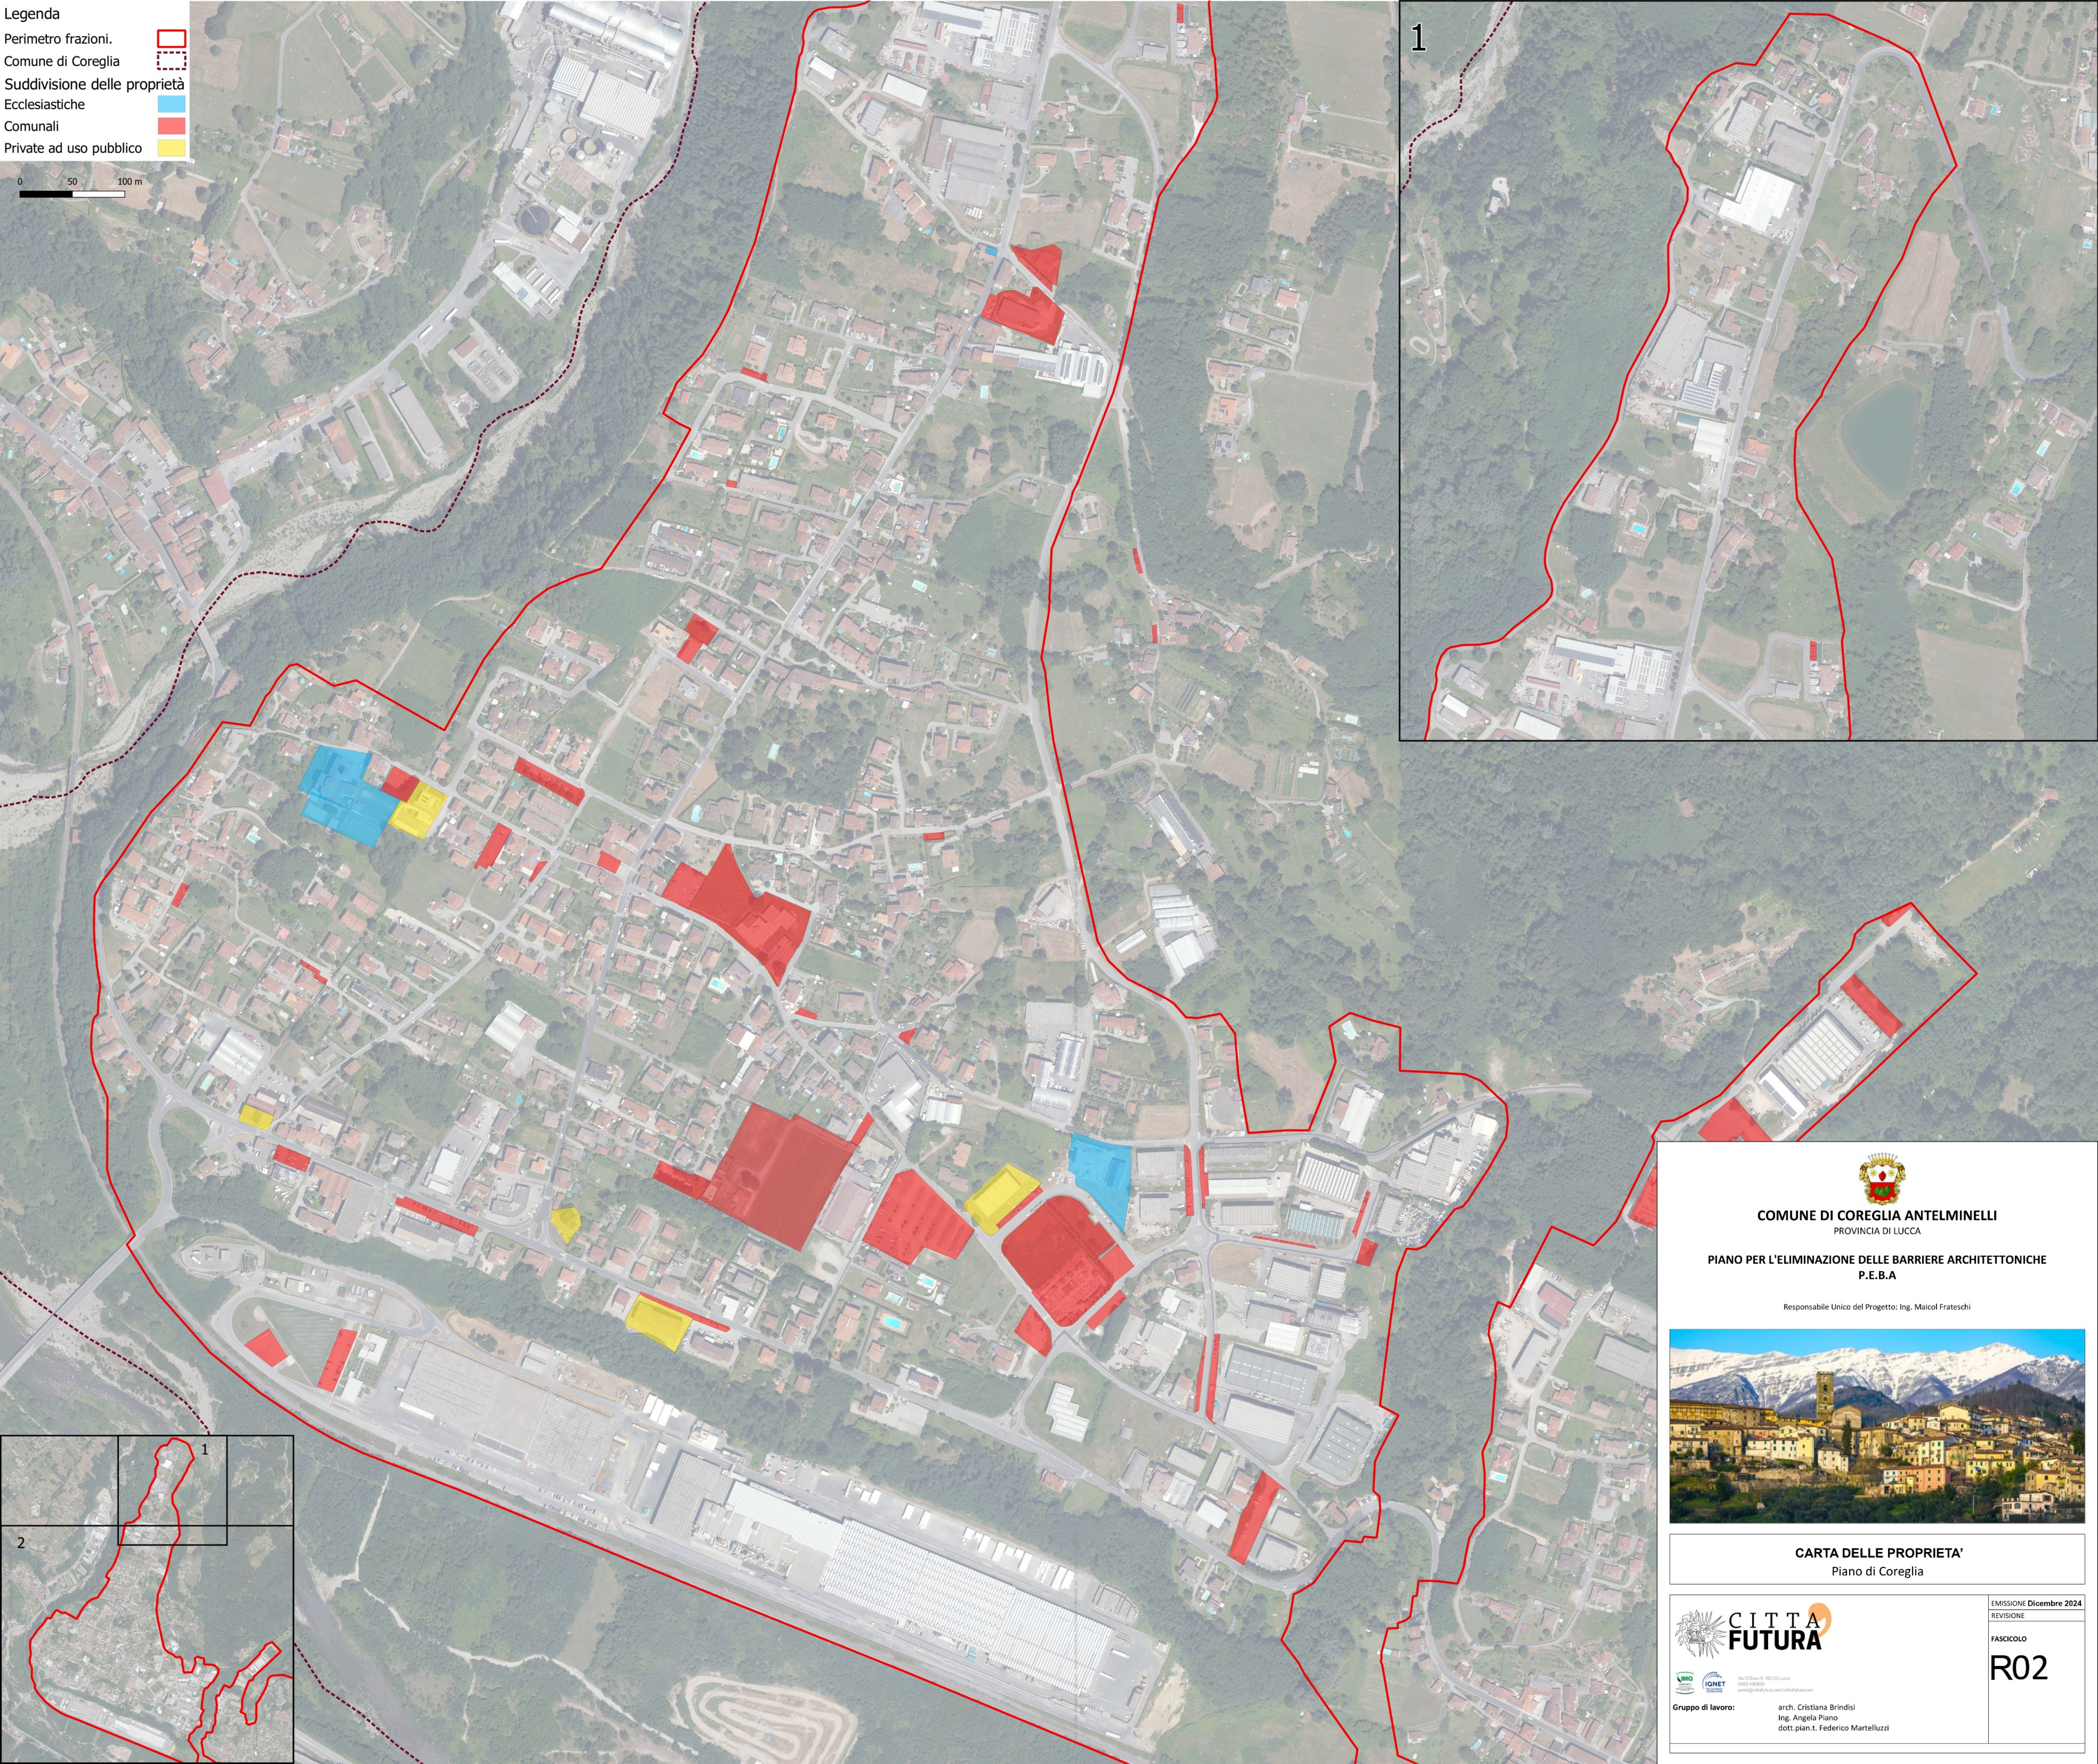

1. **Legenda**
2. Perimetro frazioni.
   - Comune di Coreglia
   - Suddivisione delle proprietà
   - Ecclesiastiche
   - Comunali
   - Private ad uso pubblico