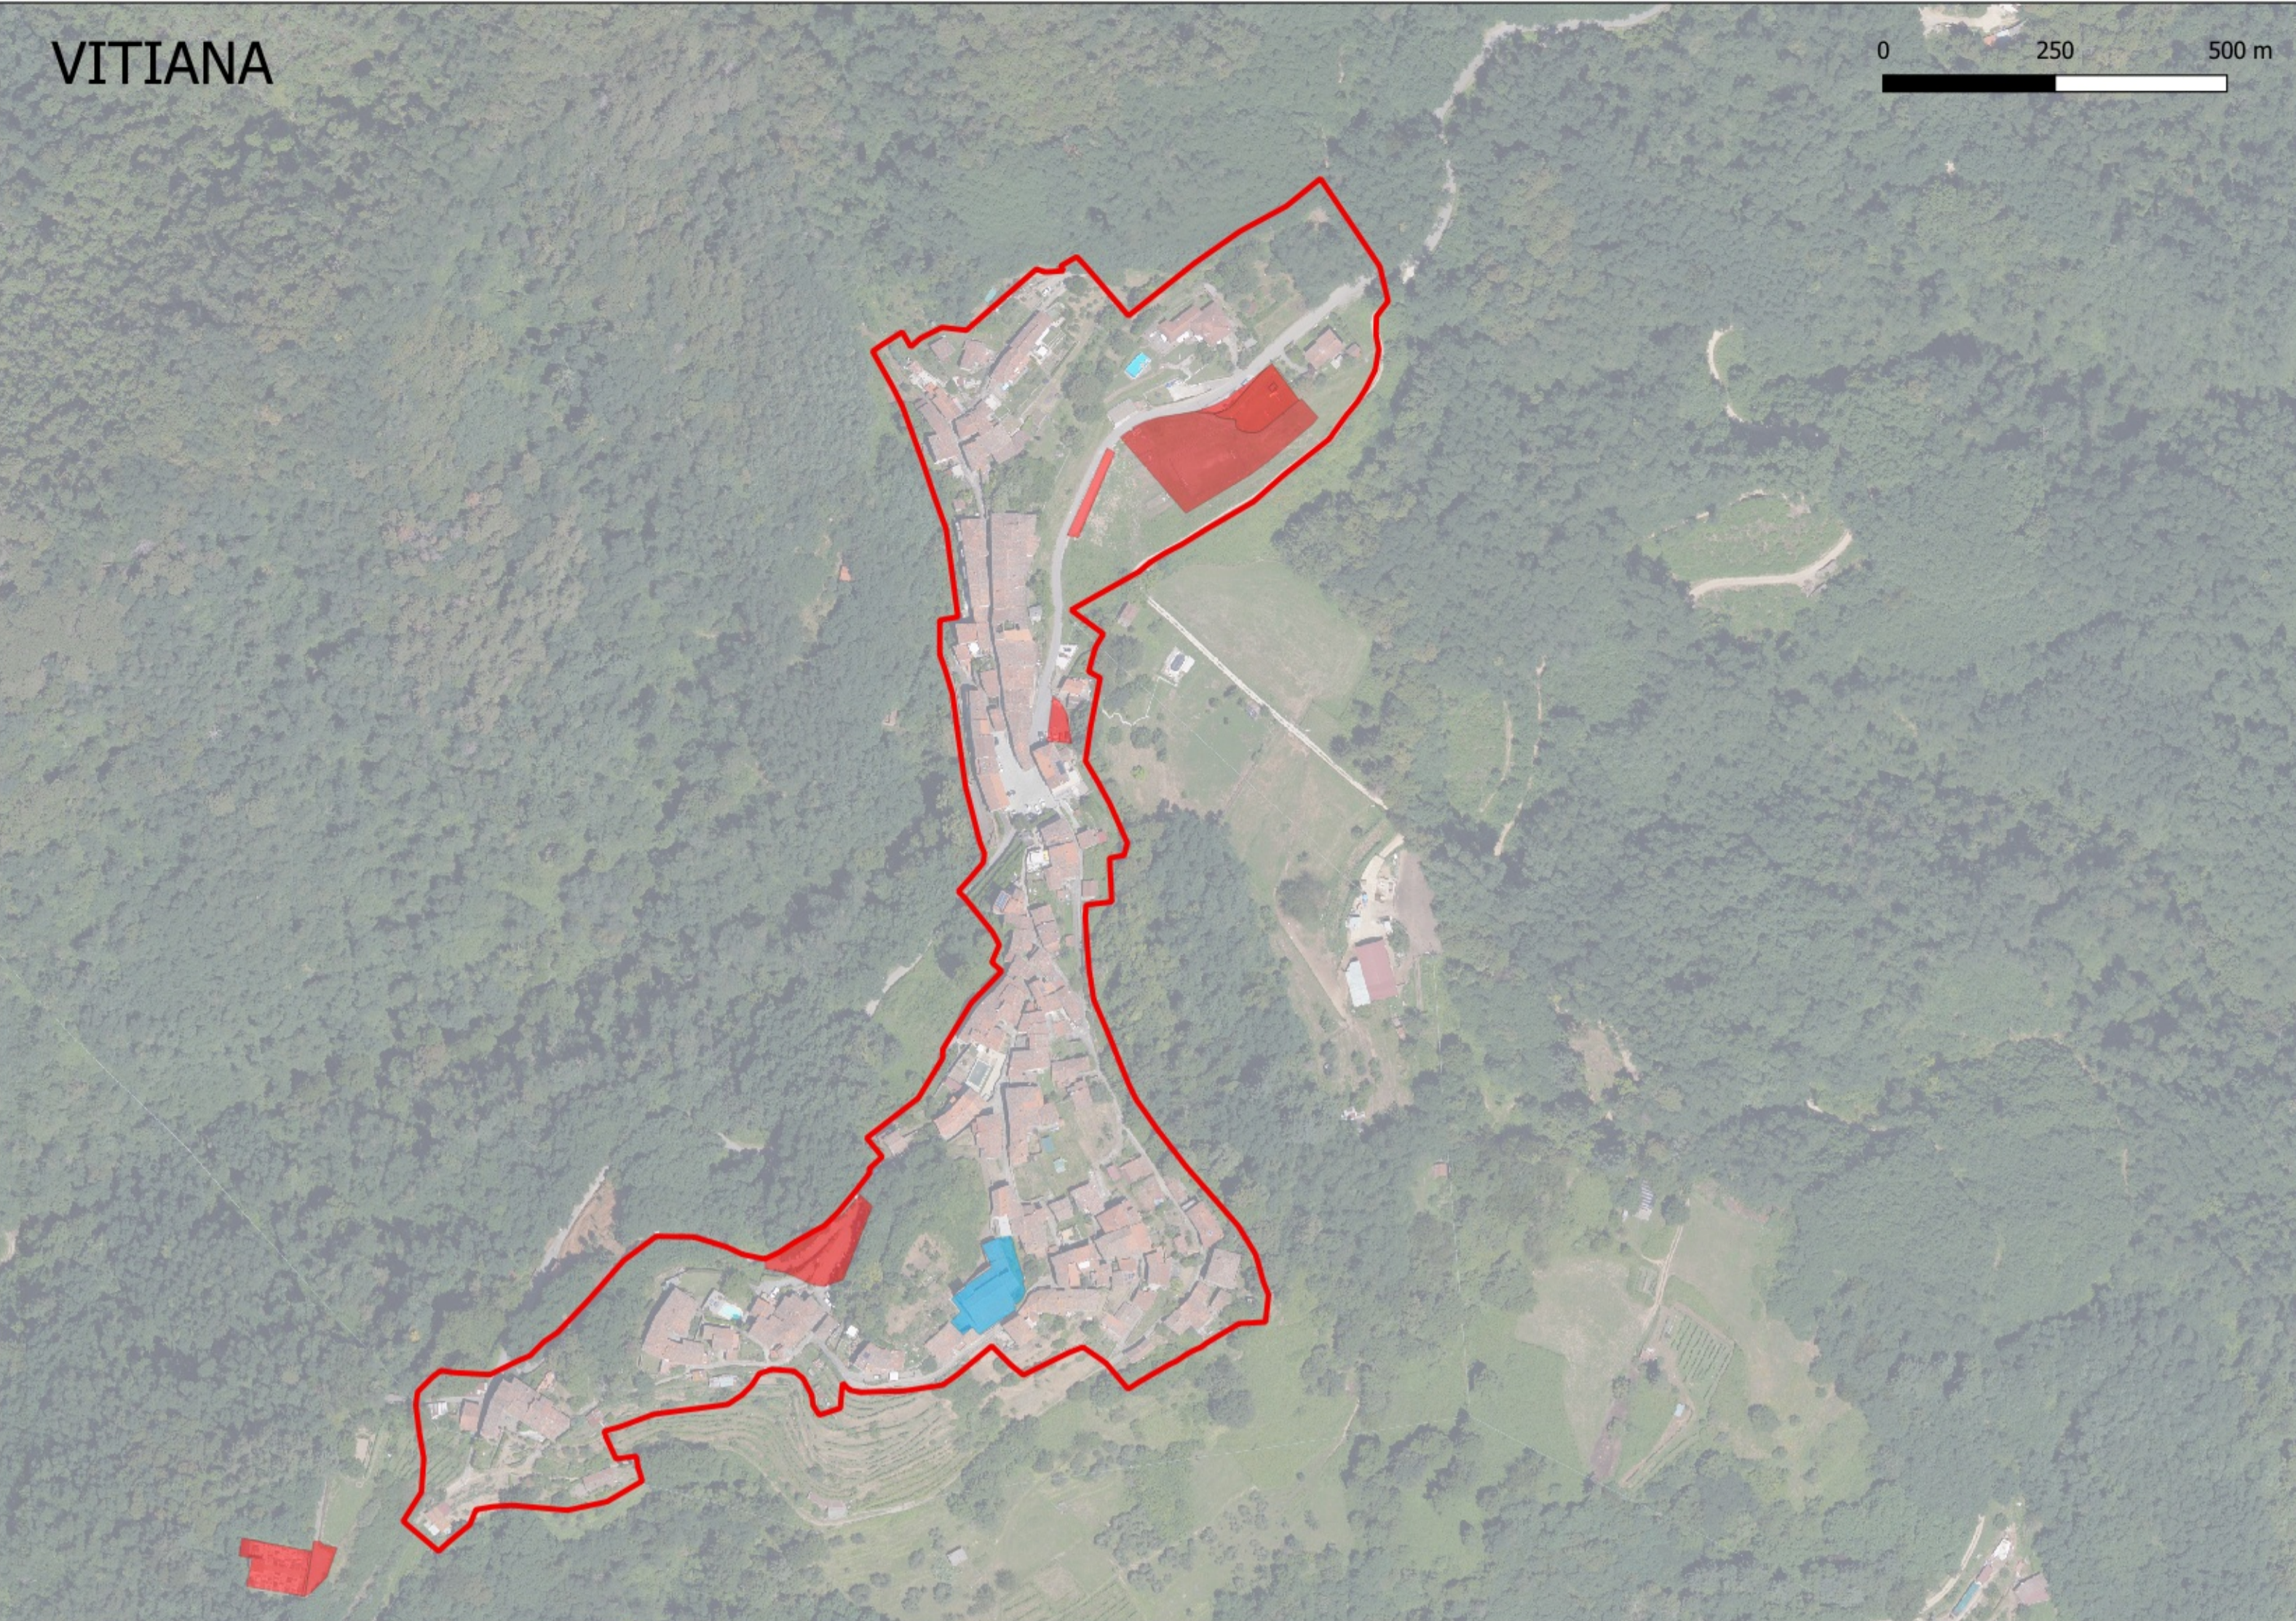

Legenda

- Perimetro frazioni
- Comune di Coreglia
- Suddivisione delle proprietà
- Ecclesiastiche
- Comunali
- Private ad uso pubblico

LUCIGNANA

VITIANA

0 250 500 m

TEREGLIO

GROMIGNANA

COMUNE DI COREGLIA ANTELMINELLI
PROVINCIA DI LUCCA

PIANO PER L'ELIMINAZIONE DELLE BARRIERE ARCHITETTONICHE
P.E.B.A

Responsabile Unico del Progetto: Ing. Maicol Frateschi

CARTA DELLE PROPRIETA'
Lucignana, Gromignana, Vitiana, Tereglio

Via S. Chiara 9 - 55100 Lucca
0585 416000
www.cittafutura.com | cittafutura.com