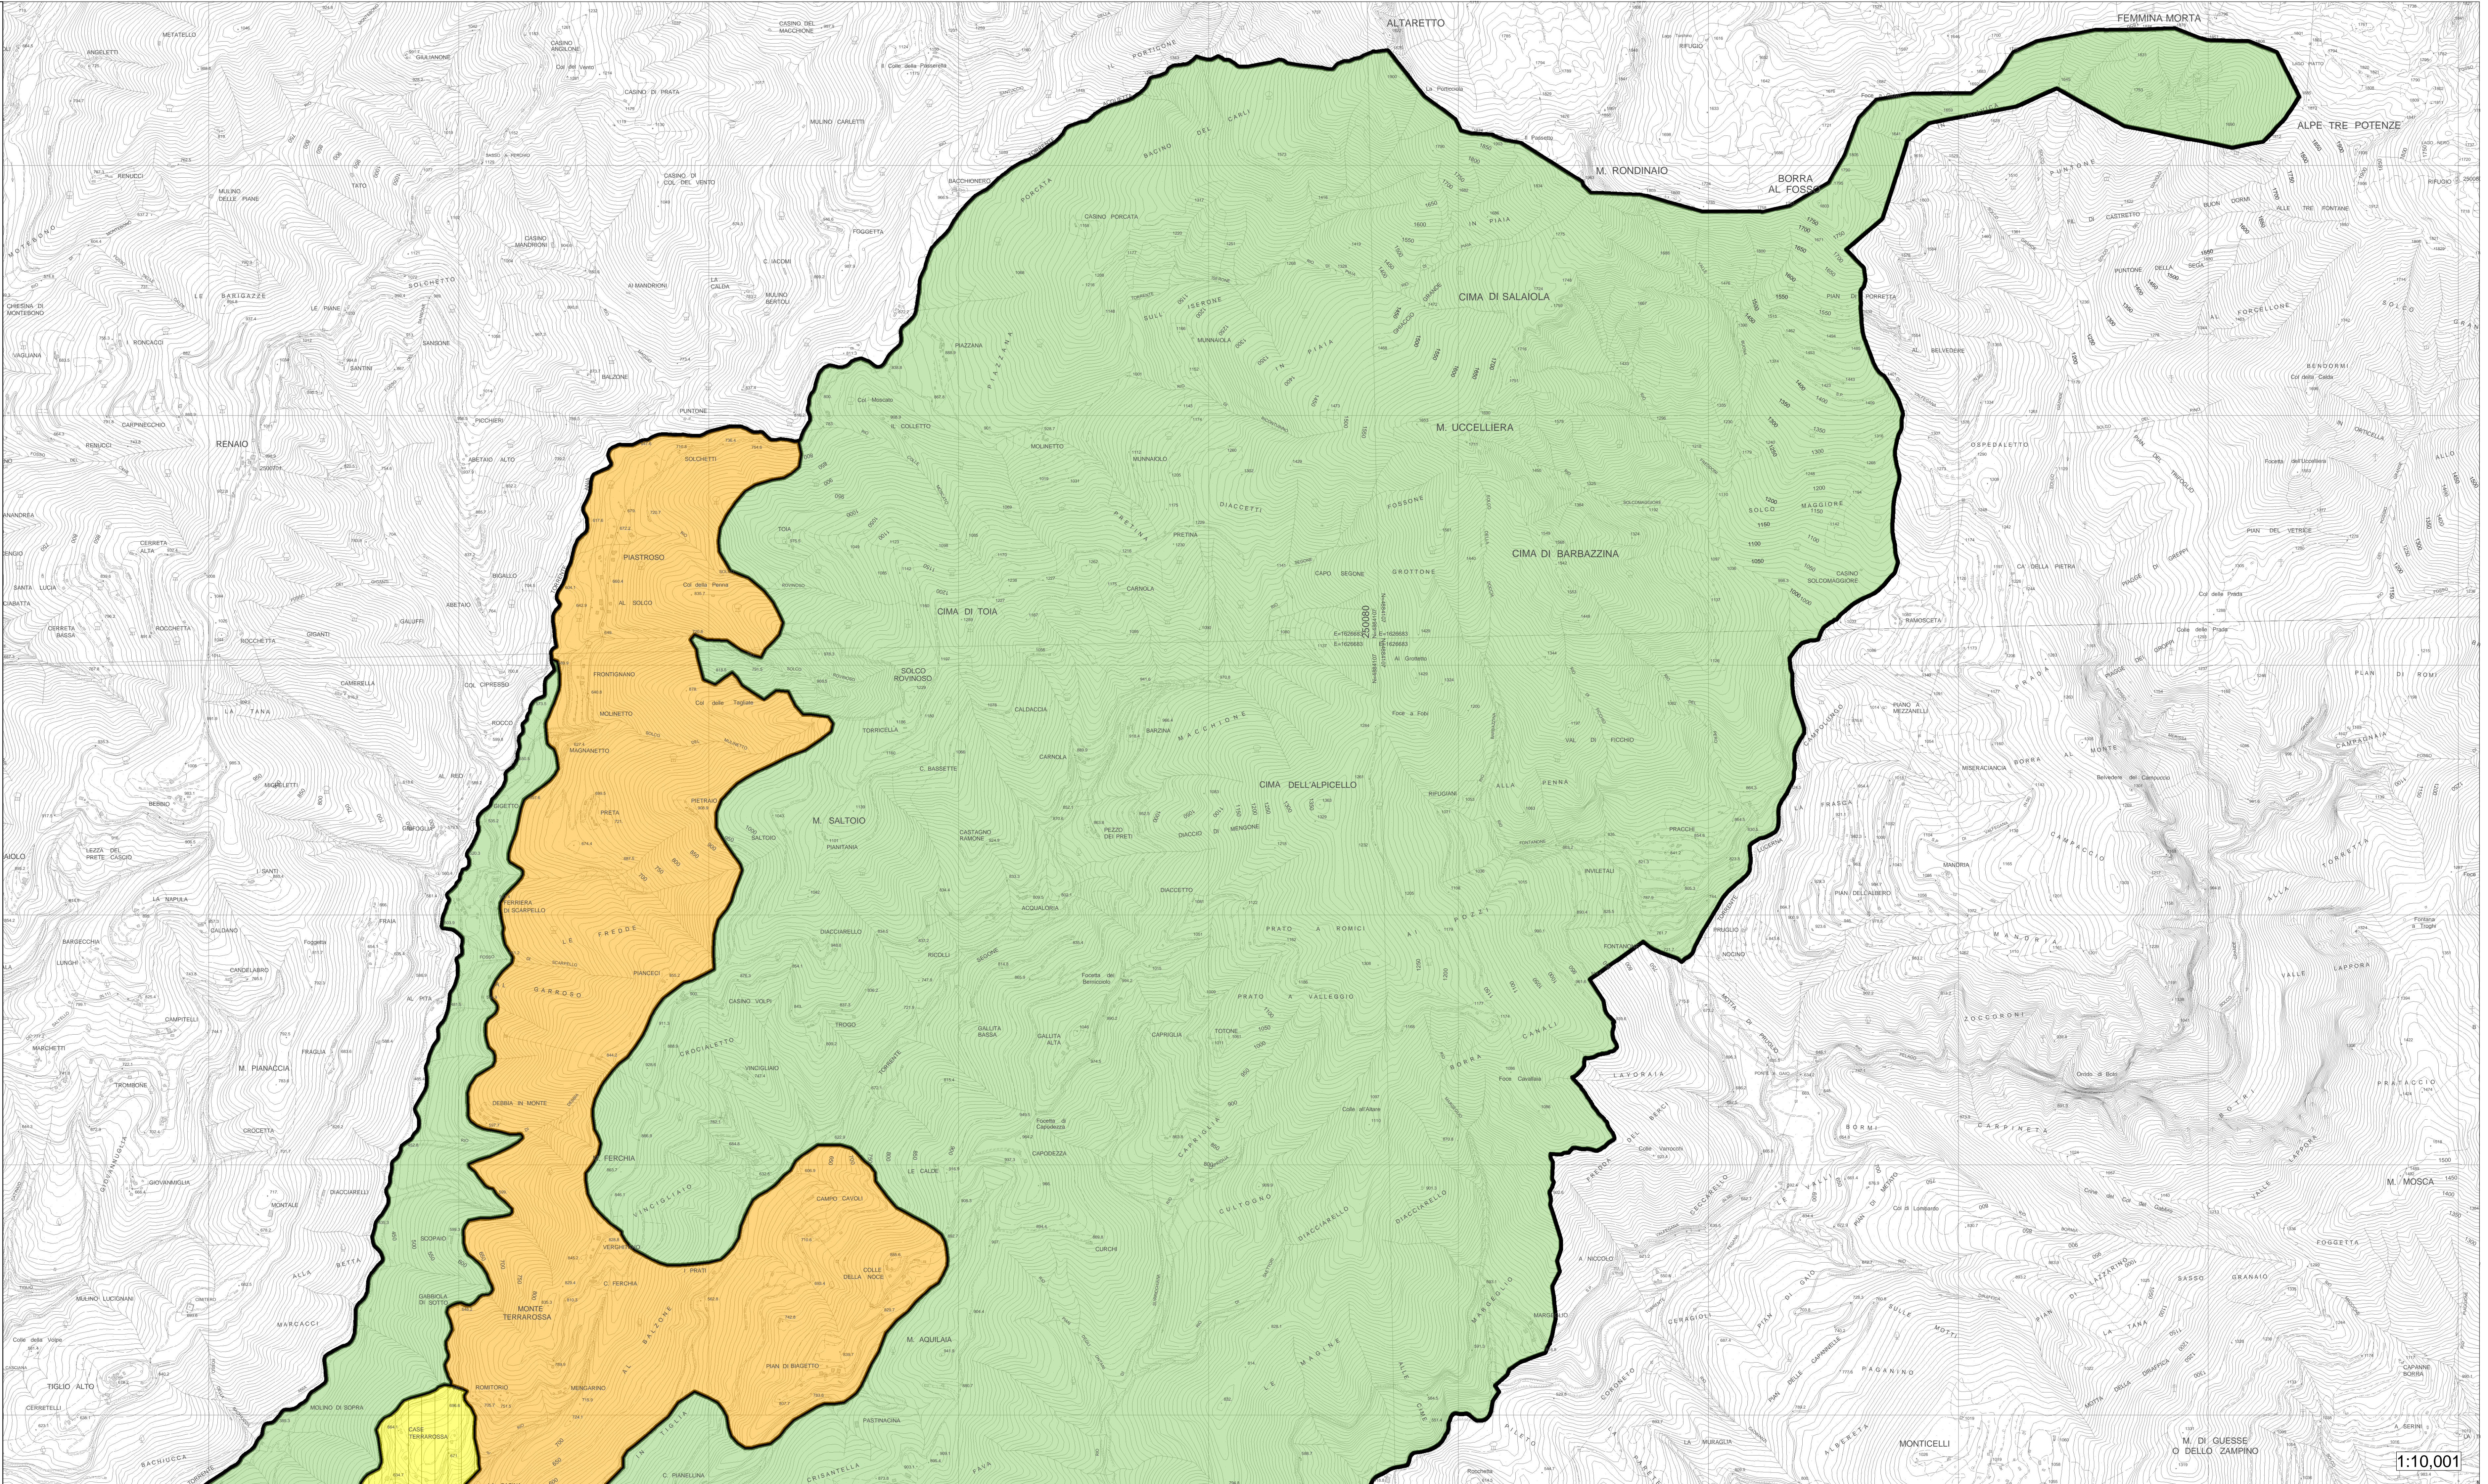

COMUNE DI COREGLIA ANTELMINELLI
PROVINCIA DI LUCCA

PIANO REGOLATORE GENERALE
PIANO STRUTTURALE

QUADRO PROPOSITIVO

**2 ARTICOLAZIONE DEL SISTEMA
FUNZIONALE
DEL TERRITORIO RURALE
ZONA NORD**

SCALA 1 : 10000

LEGENDA

ARTICOLAZIONE DEL SISTEMA FUNZIONALE DEL TERRITORIO RURALE

- SUBSISTEMA FUNZIONALE DEL TERRITORIO A CASTAGNETO
- SUBSISTEMA FUNZIONALE DEL TERRITORIO AGRICOLO
- SUBSISTEMA FUNZIONALE DEL TERRITORIO A PREVALENTE NATURALITÀ

CARATTERIZZAZIONE ECONOMICO AGRARIA

- AREA AD ECONOMIA DEBOLE CONTIGUA AGLI AGGREGATI URBANI
- AREA AD ECONOMIA DEBOLE DETERMINATE DALL'INFLUENZA URBANA
- AREA AD ECONOMIA SPECIALIZZATA ESTENSIVA
- AREA MARGINALE AD ECONOMIA DEBOLE

AREE AGRICOLE DI CONTROLLO DEI CARATTERI DEL PAESAGGIO

-